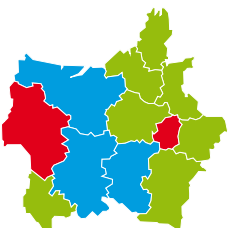

2022

2ème semestre

ZONE A

Besançon, Bordeaux, Clermont-Ferrand, Dijon, Grenoble, Limoges, Lyon, Poitiers

ZONE B

Aix-Marseille, Amiens, Caen, Lille, Nancy-Metz, Nantes, Nice, Orléans-Tours, Reims, Rennes, Rouen, Strasbourg

ZONE C

Créteil, Montpellier, Paris, Toulouse, Versailles

JUILLET

V 1	
S 2	
D 3	
L 4	
M 5	
M 6	27
J 7	
V 8	
S 9	
D 10	
L 11	
M 12	28
M 13	°
J 14	Fête Nationale
V 15	
S 16	
D 17	
L 18	
M 19	29
M 20	°
J 21	
V 22	
S 23	
D 24	
L 25	
M 26	
M 27	30
J 28	•
V 29	
S 30	
D 31	